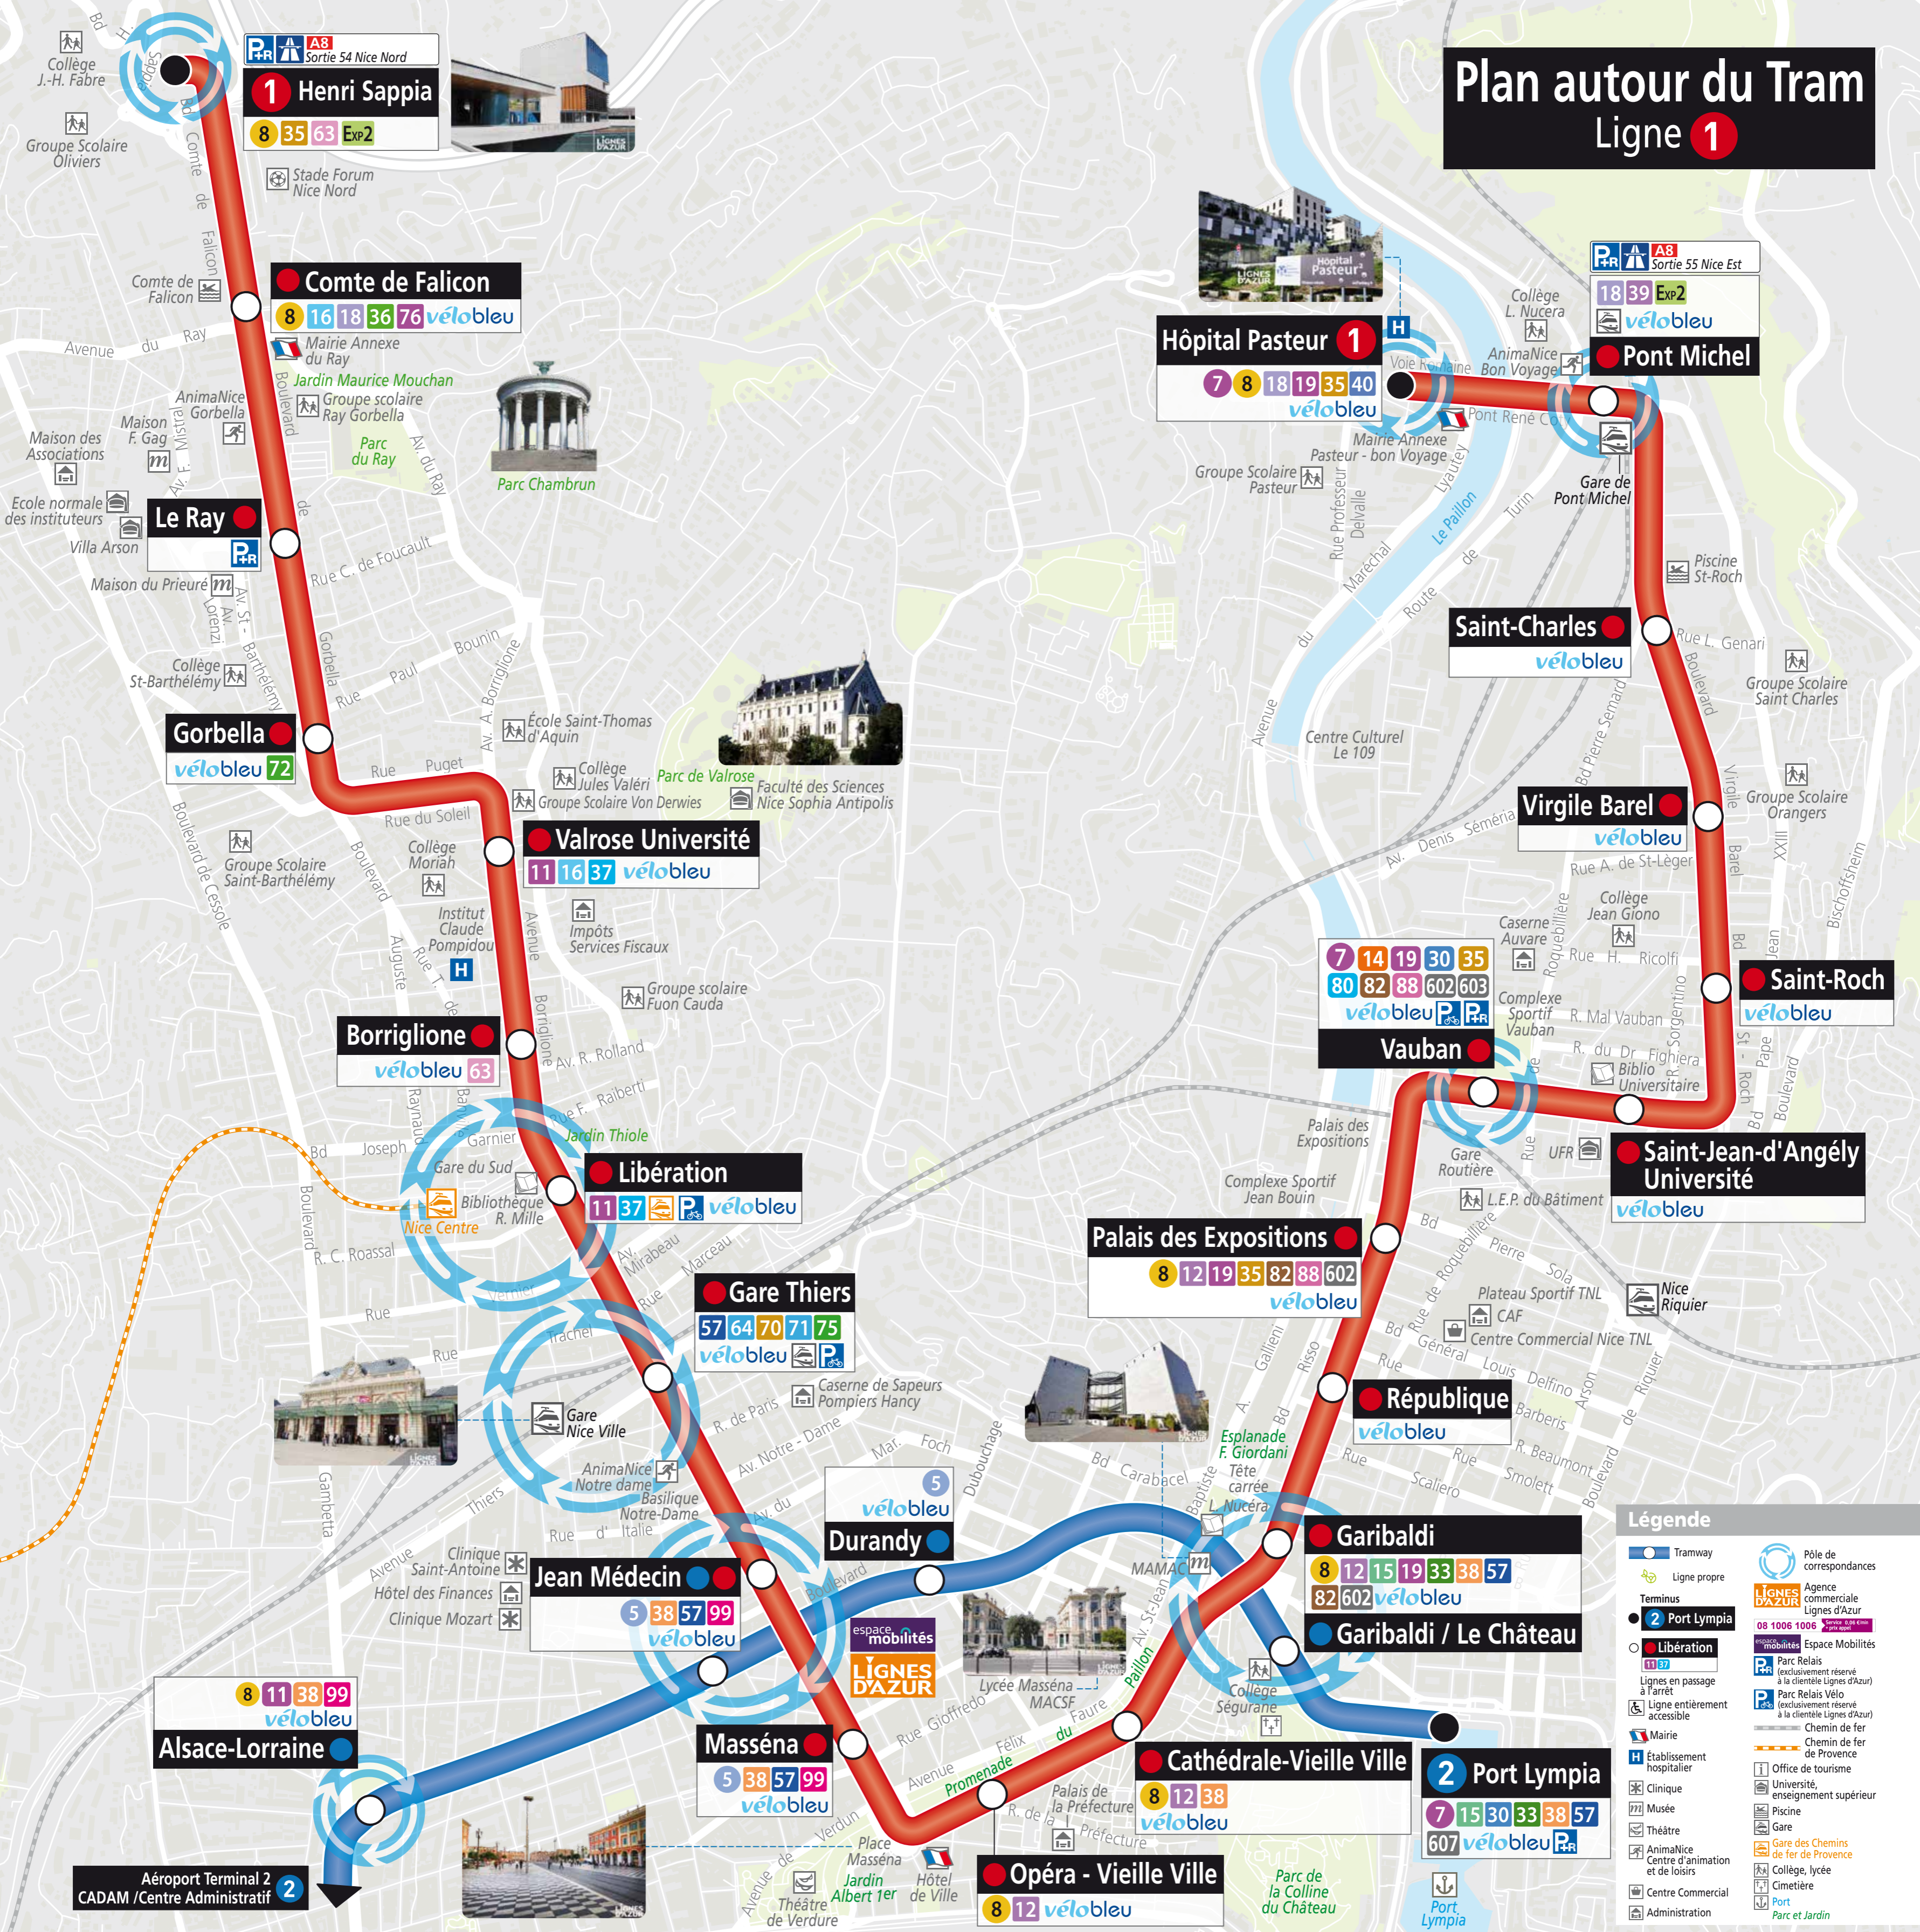

Plan autour du Tram Ligne 1

Correspondances Tramway-Bus • Connections tram bus

Tram	Lignes à Effet Tram
1	Nice Rimiez Saint-George Rimiez Les Sources Deloye / Dubouchage
2	Nice Ariane / Général Saramito Port Lympia
5	Nice Las Planas / Sappia Hôpital Pasteur

Lignes Essentielles	
11	Nice Square Daudet Vallon des Fleurs Bella Vista
12	SAINT-LAURENT-DU-VAR Centre Commercial CAP3000 Nice Palais des Expositions
14	LA TRINITÉ Les Chênes Verts Nice Vauban
15	SAINT-JEAN-CAP-FERRAT Port de Saint-Jean Nice Lycée Masséna
16	Nice Col de Bast Chénier Collège Matisse
18	Nice Riquier Saint-Sylvestre
19	LEVENS Village SAINT-ANDRÉ-DE-LA-ROCHE Nice Vauban Defly / Klein

Lignes de Proximité	
30	Nice Vauban (boucle)
33	Nice Collège Matisse Mont Boron
35	Nice Cernuschi Vauban
36	Nice RIMIEZ Saint-George Las Planas / Sappia
37	Nice Résidence Universitaire Montebello Riquier
38	Nice Gustavin / Parc Vigier Résidence des Baumettes
39	Nice Complexe Sportif La Lauvette Pont Michel
40	Nice Pasteur / Gassin Cimiez / Hôpital

76	SAINT-BLAISE Village ASPREMONT Village CASTAGNIERS Village Nice Place Fontaine du Temple
80	VILLEFRANCHE-SUR-MER Le Gentilhomme Rochambeau Col de Villefranche
82	Nice Riquier Vauban
82	EZE Plateau de la Justice Nice Vauban
88	SAINT-ANDRÉ-DE-LA-ROCHE La Piscine Nice Marojade Vauban
99	Nice Jean-Médécine