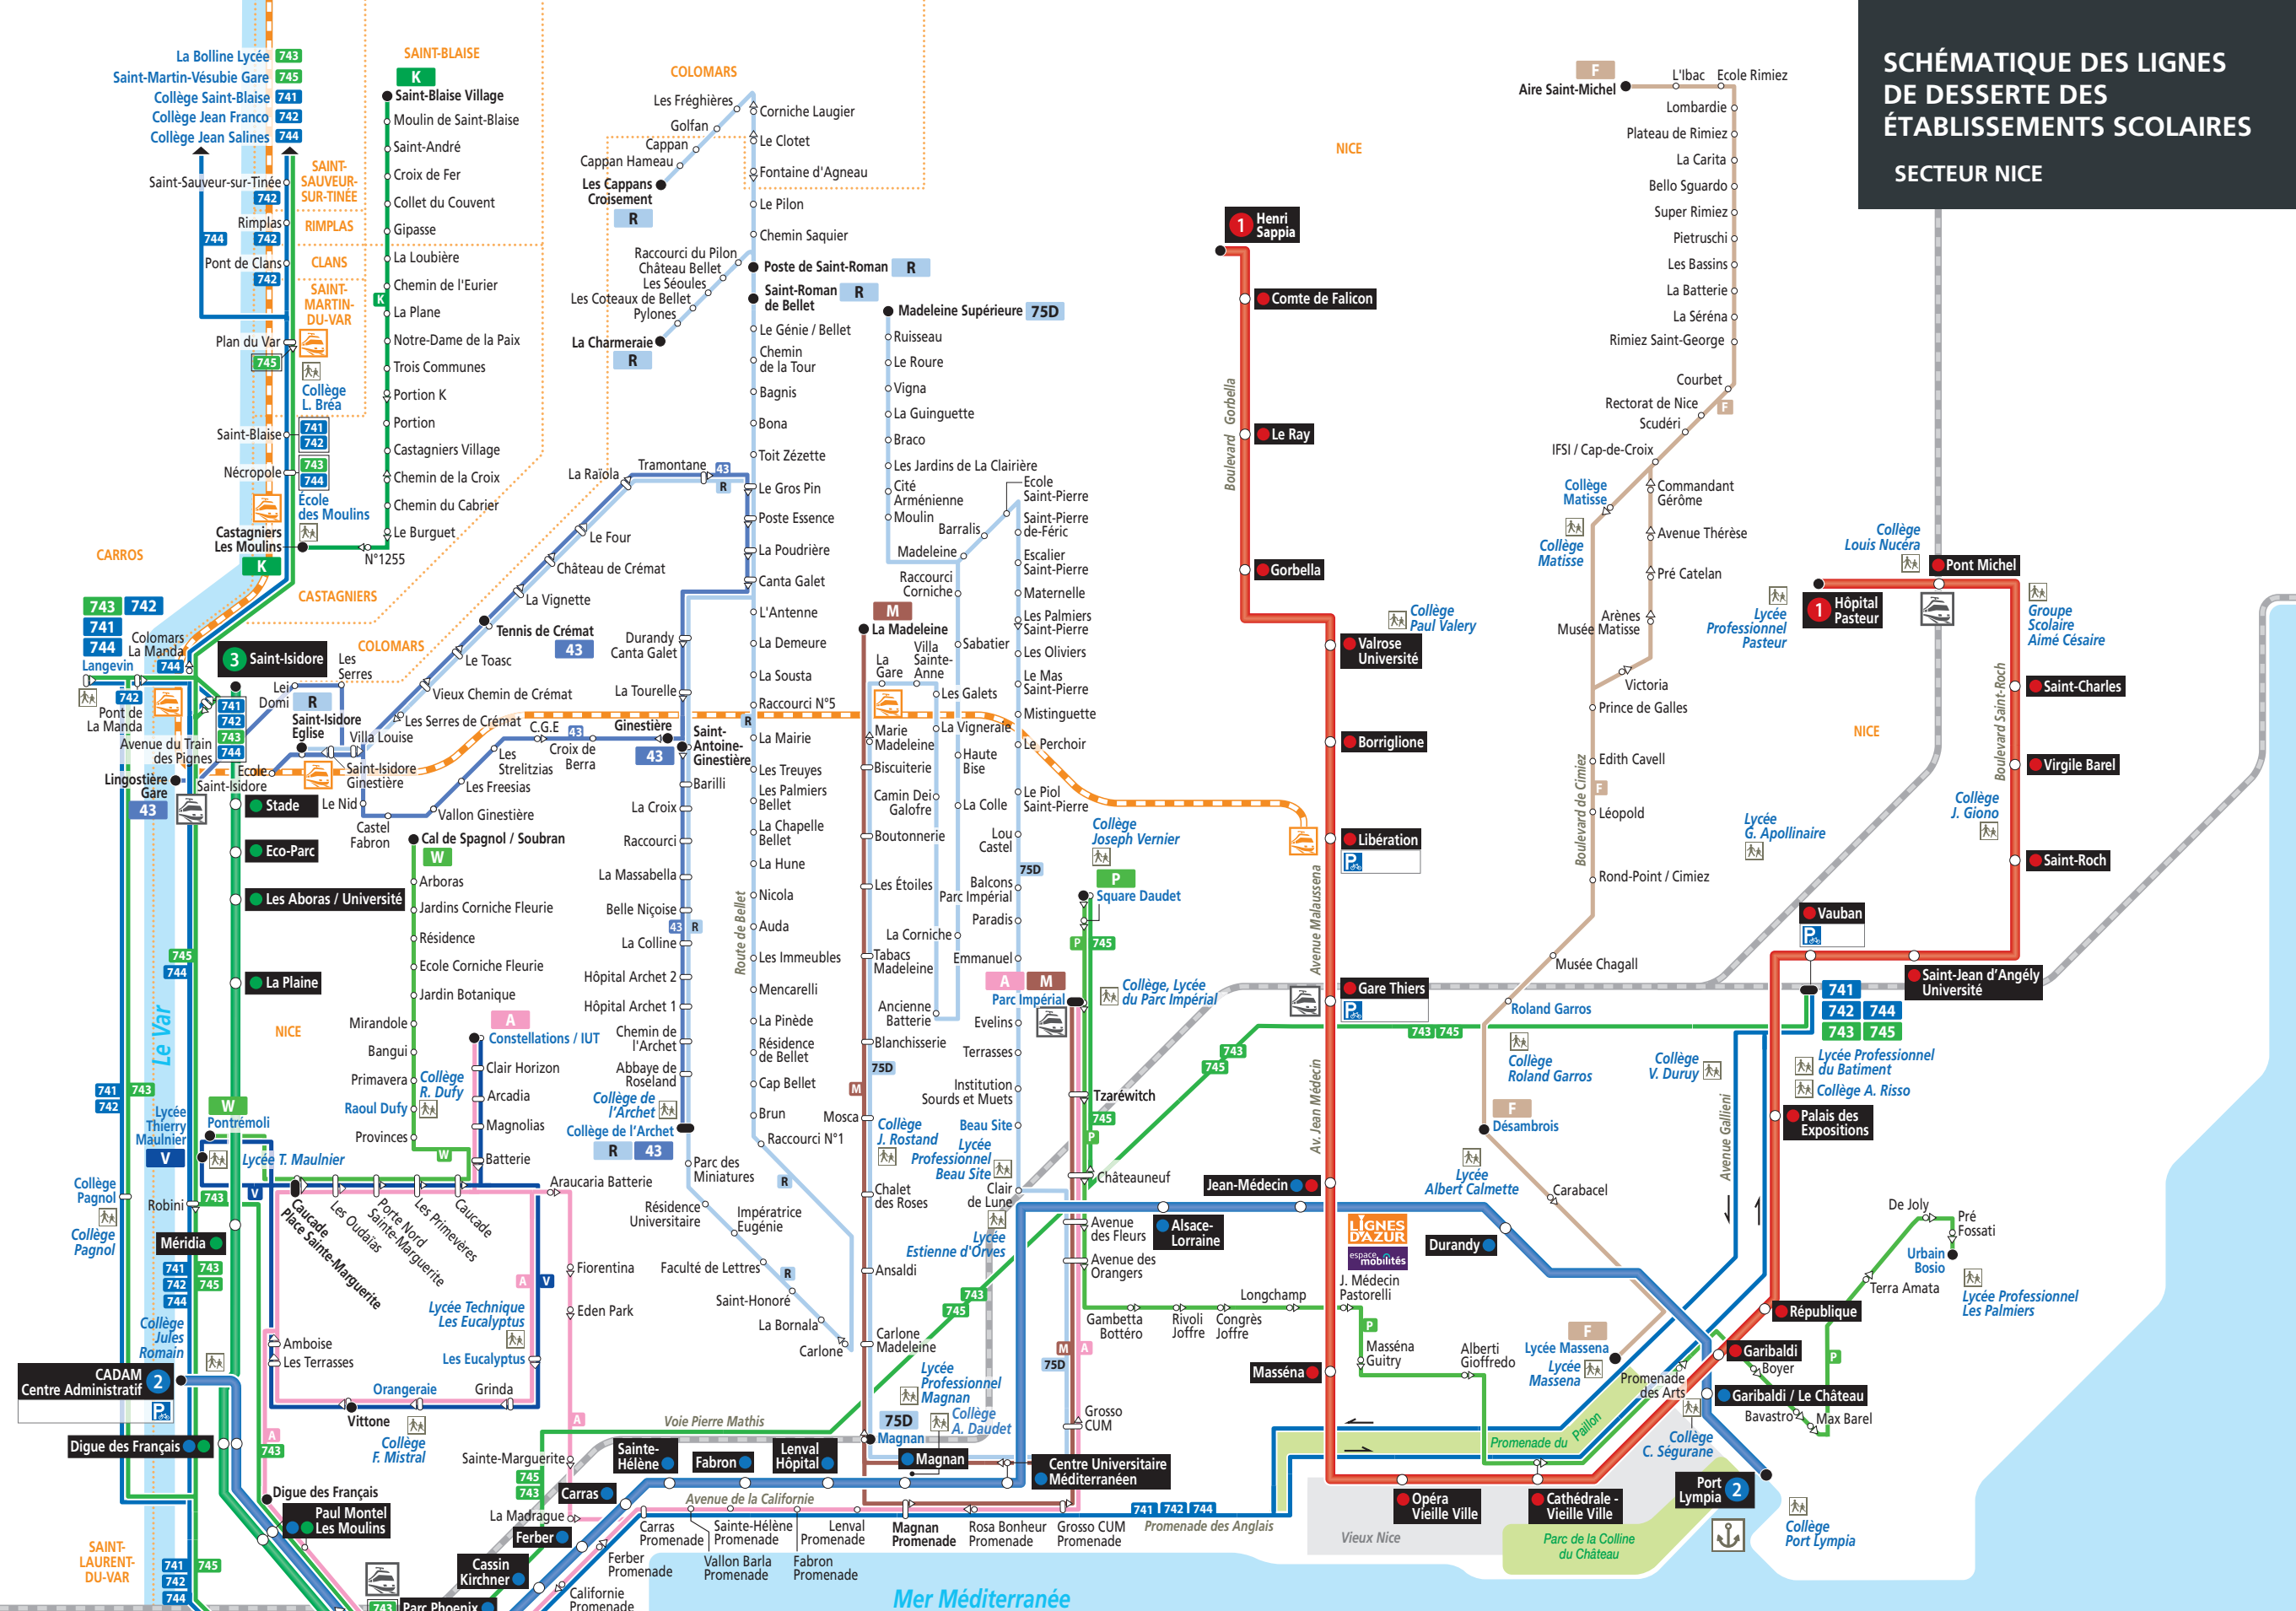

SCHÉMATIQUE DES LIGNES DE DESERTE DES ÉTABLISSEMENTS SCOLAIRES

SECTEUR NICE

INDEX DES LIGNES					
	Nice Hôpital Pasteur Henri Sappia		Constellations / IUT Parc Impérial Digue des Français Caucade / Place Ste-Marguerite		Square Daudet Urban Bosio
	Nice Port Lympia Aéroport Terminal 2 CADAM / Centre Administratif		Les Capparens Croisement La Charmeriaie - Collège l'Archet Saint-Isidore / Eglise Poste de St-Roman Saint-Roman de Bellet		Lingostière Gare Tennis de Crémart Saint-Isidore / Ginestière Saint-Antoine-Ginestière Collège de l'Archet
	Nice Aéroport Terminal 2 Saint-Isidore		Aire Saint-Michel Désambrois Lycée Masséna		Magnan Magnan
	Saint-Blaise Village Castagniers Les Moulins		Caucade / Place Ste-Marguerite Vittone Lycée Thierry Maulnier		Vauban Collège Saint-Blaise
	La Madeleine Parc Impérial		Cal de Spagnol / Soubran Pontremoli		Vauban Collège Jean Franco
	Nice Hôpital Pasteur Henri Sappia		La Bolline Lycée		Vauban Collège Jean Salines
	Nice Hôpital Pasteur Henri Sappia		Saint-Martin Vésubie Vauban		Saint-Martin Vésubie Vauban

** Fonctionne en direction de Nice uniquement*

LÉGENDE	
	741 Terminus de la ligne
	Arrêts desservis dans les deux sens ou dans un seul sens
	Arrêts à destination d'établissements scolaires
	Arrêt desservi uniquement par la ligne indiquée
	Terminus de la ligne avec arrêt de montée
	Terminus de la ligne avec arrêt de descente
	Ligne propre
	Parc Relais Vélo (exclusivement réservé à la clientèle Lignes d'Azur)
	Gare
	Port
	Aéroport Collège, lycée