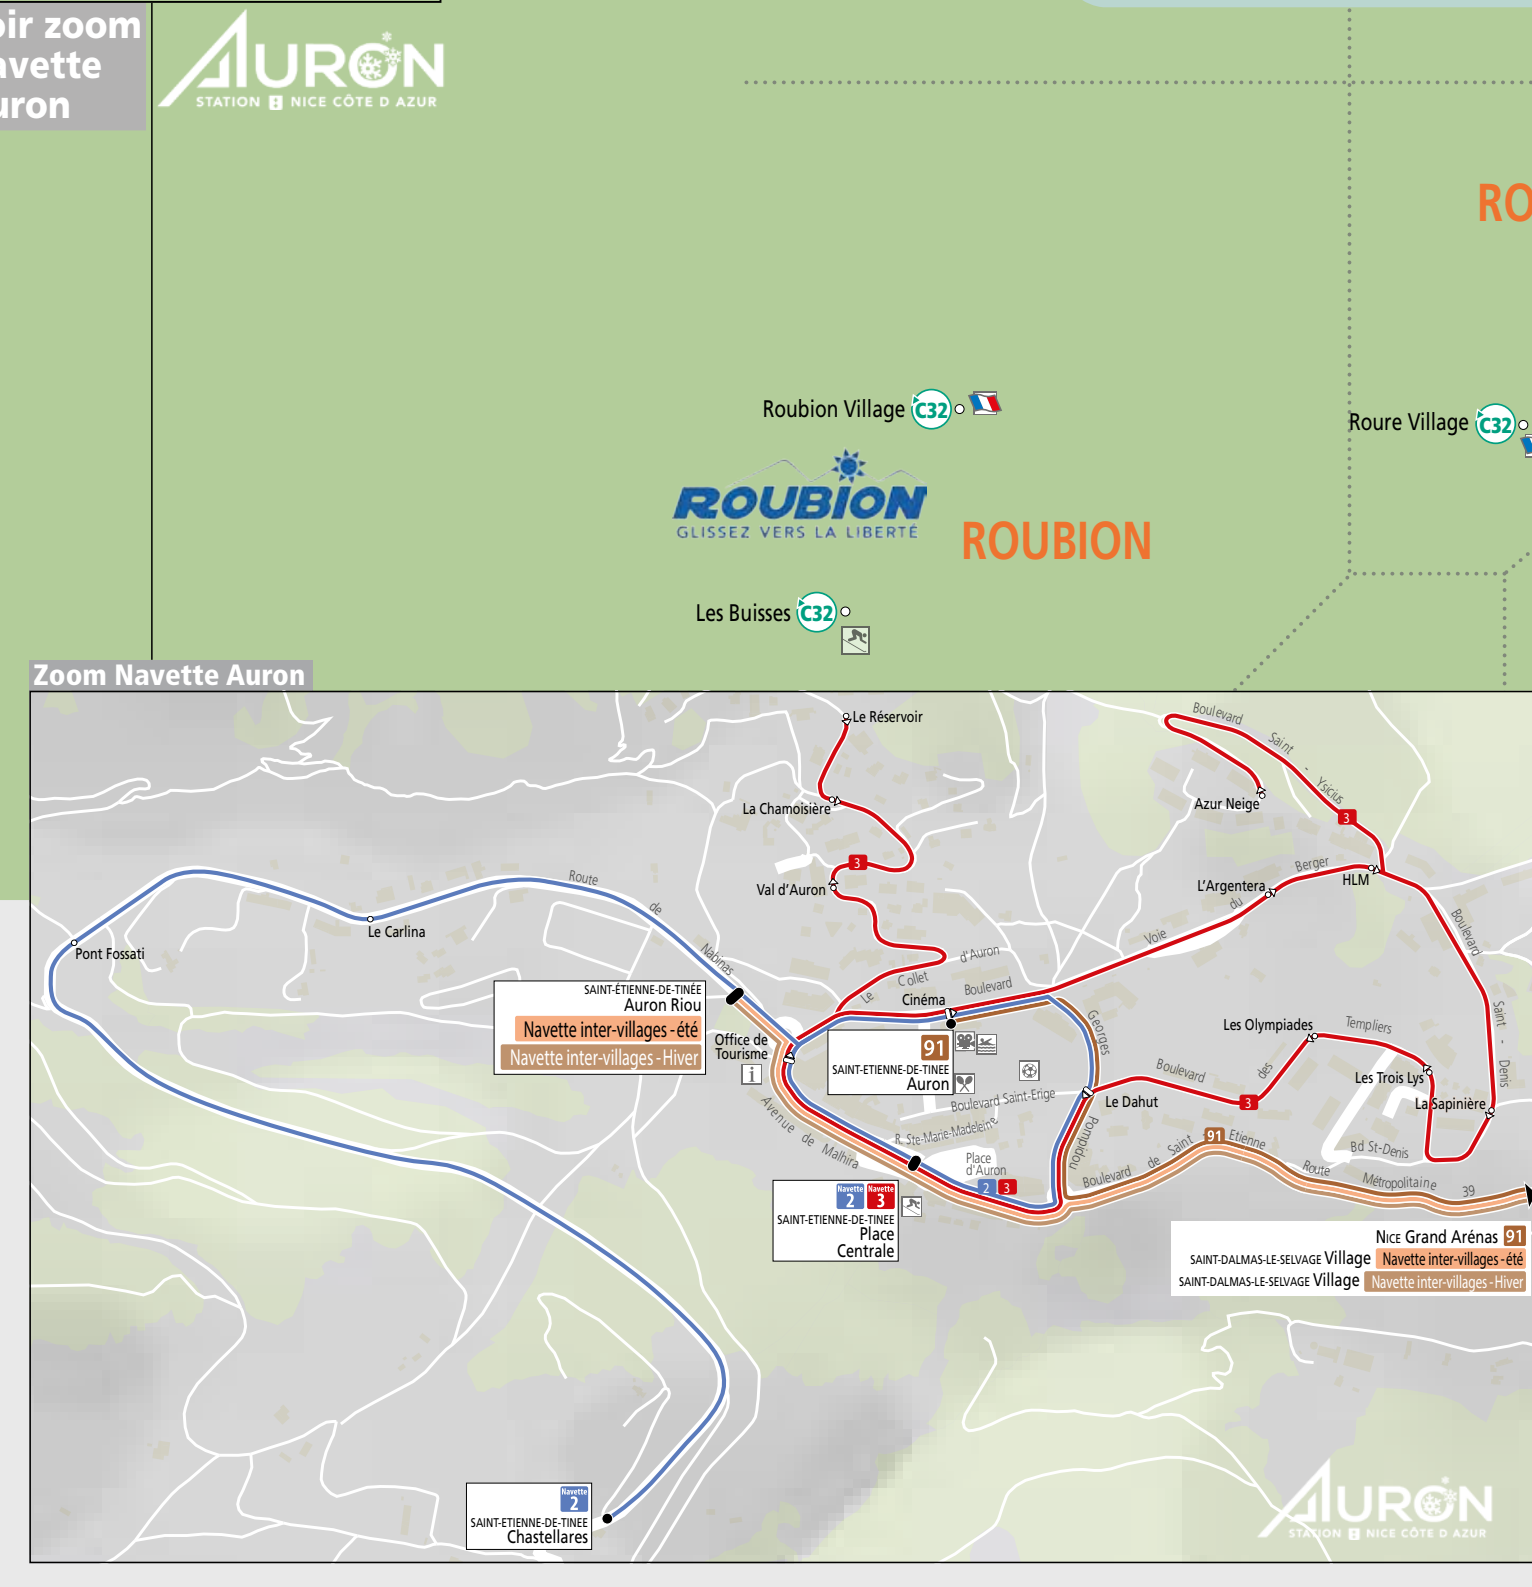

INDEX DE LIGNE

Tram

- 1 N°1 Hôpital Pasteur Henri Sappia
- 2 N°2 Port Lympia Aéroport Terminal 2 CADAM / Centre Administratif
- 3 N°3 Saint-Isidore Aéroport Terminal 2

Lignes à Effet Tram

- 5 N°5 Saint-George Rimiez Les Sources Déloye / Dubouchage
- 6 N°6 Croix de Berra La Madéine
- 7 N°7 Ariane / Général Saramito Port Lympia
- 8 N°8 Les Planas / Sappia Hôpital Pasteur
- 9 N°9 Vieux Habits Routière de l'Arz Cagnes-sur-Mer Le Gué / Polygone Riviera N°1 Parc Phoenix

Lignes Essentielles

- 11 N°11 Square Daudet Vallon des Fleurs Brelia Vista
- 12 N°12 Saint-Laurent-Quartier Centre Commercial CAP3000 N°1 Palais des Expositions
- 14 N°14 La Tour Les Chênes Verts N°1 Promenade des Arts
- 15 N°15 Saint-Jacques-Café-Ferret Port de Saint-Jean N°1 Promenade des Arts
- 17 N°17 STAPS / Arboras Ferber
- 19 N°19 Levens Village Centre Commercial CAP3000 N°1 Promenade des Arts
- 20 N°20 Saint-Laurent-Quartier Giono / Les Pugets N°1 Grand Arènes
- 21 N°21 Cagnes-sur-Mer Le Gué / Polygone Riviera N°1 Grand Arènes
- 22 N°22 Cagnes Pagnol N°1 CADAM / Centre Administratif

Lignes de Proximité

- 30 N°30 N°1 Vauban
- 32 N°32 N°1 Casade / Place Sainte-Marguerite
- 33 N°33 N°1 Cimiez / Hôpital Madone Boron
- 35 N°35 N°1 Germain / Hôpital N°1 Germain / Hôpital
- 38 N°38 N°1 Gustain / Parc Vigier Résidence des Baumettes
- 40 N°40 N°1 Pasteur / Gassin N°1 Cimiez / Hôpital
- 41 N°41 N°1 Cagnes-sur-Mer Parc des Sports Vallon des Fleurs
- 42 N°42 N°1 Cagnes-sur-Mer Le Rioz Saint-Laurent-Quartier Collège Pagnol
- 44 N°44 N°1 Cagnes-sur-Mer Square Bourdet Château Vieux-Bourg
- 45 N°45 N°1 Cagnes-sur-Mer Square Bourdet Parking du Cros (N°45 sans arrêt en période estivale)
- 47 N°47 N°1 Vieux Habits Routière de l'Arz Cagnes Pôle d'échanges Pierre Serrella
- 49 N°49 N°1 Cagnes-sur-Mer Gare de Cagnes-sur-Mer N°1 Cagnes Pôle d'échanges Pierre Serrella
- 50 N°50 N°1 Ferber N°1 CADAM / Centre Administratif
- 51 N°51 N°1 Ferber (boucle)
- 54 N°54 N°1 Saint-Jacques Saint-Laurent-Quartier Centre Commercial CAP3000 N°1 Grand Arènes

Lignes Express

- 67 N°67 Cagnes Pôle d'échanges Pierre Serrella N°1 Pont Michel
- 68 N°68 N°1 Vieux Habits Routière de l'Arz N°1 Cagnes Pôle d'échanges Pierre Serrella
- 69 N°69 N°1 CADAM / Centre Administratif
- 70 N°70 N°1 Cagnes-sur-Mer Square Bourdet
- 71 N°71 N°1 Cagnes-sur-Mer Square Bourdet
- 72 N°72 N°1 Cagnes-sur-Mer Square Bourdet
- 73 N°73 N°1 Cagnes-sur-Mer Square Bourdet
- 74 N°74 N°1 Cagnes-sur-Mer Square Bourdet
- 75 N°75 N°1 Cagnes-sur-Mer Square Bourdet
- 76 N°76 N°1 Cagnes-sur-Mer Square Bourdet
- 77 N°77 N°1 Cagnes-sur-Mer Square Bourdet
- 78 N°78 N°1 Cagnes-sur-Mer Square Bourdet
- 79 N°79 N°1 Cagnes-sur-Mer Square Bourdet
- 80 N°80 N°1 Cagnes-sur-Mer Square Bourdet
- 81 N°81 N°1 Cagnes-sur-Mer Square Bourdet
- 82 N°82 N°1 Cagnes-sur-Mer Square Bourdet
- 83 N°83 N°1 Cagnes-sur-Mer Square Bourdet
- 84 N°84 N°1 Cagnes-sur-Mer Square Bourdet
- 85 N°85 N°1 Cagnes-sur-Mer Square Bourdet
- 86 N°86 N°1 Cagnes-sur-Mer Square Bourdet
- 87 N°87 N°1 Cagnes-sur-Mer Square Bourdet
- 88 N°88 N°1 Cagnes-sur-Mer Square Bourdet
- 89 N°89 N°1 Cagnes-sur-Mer Square Bourdet
- 90 N°90 N°1 Cagnes-sur-Mer Square Bourdet
- 91 N°91 N°1 Cagnes-sur-Mer Square Bourdet
- 92 N°92 N°1 Cagnes-sur-Mer Square Bourdet
- 93 N°93 N°1 Cagnes-sur-Mer Square Bourdet
- 94 N°94 N°1 Cagnes-sur-Mer Square Bourdet
- 95 N°95 N°1 Cagnes-sur-Mer Square Bourdet
- 96 N°96 N°1 Cagnes-sur-Mer Square Bourdet
- 97 N°97 N°1 Cagnes-sur-Mer Square Bourdet
- 98 N°98 N°1 Cagnes-sur-Mer Square Bourdet
- 99 N°99 N°1 Cagnes-sur-Mer Square Bourdet
- 100 N°100 N°1 Cagnes-sur-Mer Square Bourdet

Lignes Inter-Urbaines

- 101 N°101 N°1 Cagnes-sur-Mer Square Bourdet
- 102 N°102 N°1 Cagnes-sur-Mer Square Bourdet
- 103 N°103 N°1 Cagnes-sur-Mer Square Bourdet
- 104 N°104 N°1 Cagnes-sur-Mer Square Bourdet
- 105 N°105 N°1 Cagnes-sur-Mer Square Bourdet
- 106 N°106 N°1 Cagnes-sur-Mer Square Bourdet
- 107 N°107 N°1 Cagnes-sur-Mer Square Bourdet
- 108 N°108 N°1 Cagnes-sur-Mer Square Bourdet
- 109 N°109 N°1 Cagnes-sur-Mer Square Bourdet
- 110 N°110 N°1 Cagnes-sur-Mer Square Bourdet
- 111 N°111 N°1 Cagnes-sur-Mer Square Bourdet
- 112 N°112 N°1 Cagnes-sur-Mer Square Bourdet
- 113 N°113 N°1 Cagnes-sur-Mer Square Bourdet
- 114 N°114 N°1 Cagnes-sur-Mer Square Bourdet
- 115 N°115 N°1 Cagnes-sur-Mer Square Bourdet
- 116 N°116 N°1 Cagnes-sur-Mer Square Bourdet
- 117 N°117 N°1 Cagnes-sur-Mer Square Bourdet
- 118 N°118 N°1 Cagnes-sur-Mer Square Bourdet
- 119 N°119 N°1 Cagnes-sur-Mer Square Bourdet
- 120 N°120 N°1 Cagnes-sur-Mer Square Bourdet

Lignes à la Carte du Hauts Pays

- 121 N°121 N°1 Cagnes-sur-Mer Square Bourdet
- 122 N°122 N°1 Cagnes-sur-Mer Square Bourdet
- 123 N°123 N°1 Cagnes-sur-Mer Square Bourdet
- 124 N°124 N°1 Cagnes-sur-Mer Square Bourdet
- 125 N°125 N°1 Cagnes-sur-Mer Square Bourdet
- 126 N°126 N°1 Cagnes-sur-Mer Square Bourdet
- 127 N°127 N°1 Cagnes-sur-Mer Square Bourdet
- 128 N°128 N°1 Cagnes-sur-Mer Square Bourdet
- 129 N°129 N°1 Cagnes-sur-Mer Square Bourdet
- 130 N°130 N°1 Cagnes-sur-Mer Square Bourdet
- 131 N°131 N°1 Cagnes-sur-Mer Square Bourdet
- 132 N°132 N°1 Cagnes-sur-Mer Square Bourdet
- 133 N°133 N°1 Cagnes-sur-Mer Square Bourdet
- 134 N°134 N°1 Cagnes-sur-Mer Square Bourdet
- 135 N°135 N°1 Cagnes-sur-Mer Square Bourdet
- 136 N°136 N°1 Cagnes-sur-Mer Square Bourdet
- 137 N°137 N°1 Cagnes-sur-Mer Square Bourdet
- 138 N°138 N°1 Cagnes-sur-Mer Square Bourdet
- 139 N°139 N°1 Cagnes-sur-Mer Square Bourdet
- 140 N°140 N°1 Cagnes-sur-Mer Square Bourdet
- 141 N°141 N°1 Cagnes-sur-Mer Square Bourdet
- 142 N°142 N°1 Cagnes-sur-Mer Square Bourdet
- 143 N°143 N°1 Cagnes-sur-Mer Square Bourdet
- 144 N°144 N°1 Cagnes-sur-Mer Square Bourdet
- 145 N°145 N°1 Cagnes-sur-Mer Square Bourdet
- 146 N°146 N°1 Cagnes-sur-Mer Square Bourdet
- 147 N°147 N°1 Cagnes-sur-Mer Square Bourdet
- 148 N°148 N°1 Cagnes-sur-Mer Square Bourdet
- 149 N°149 N°1 Cagnes-sur-Mer Square Bourdet
- 150 N°150 N°1 Cagnes-sur-Mer Square Bourdet