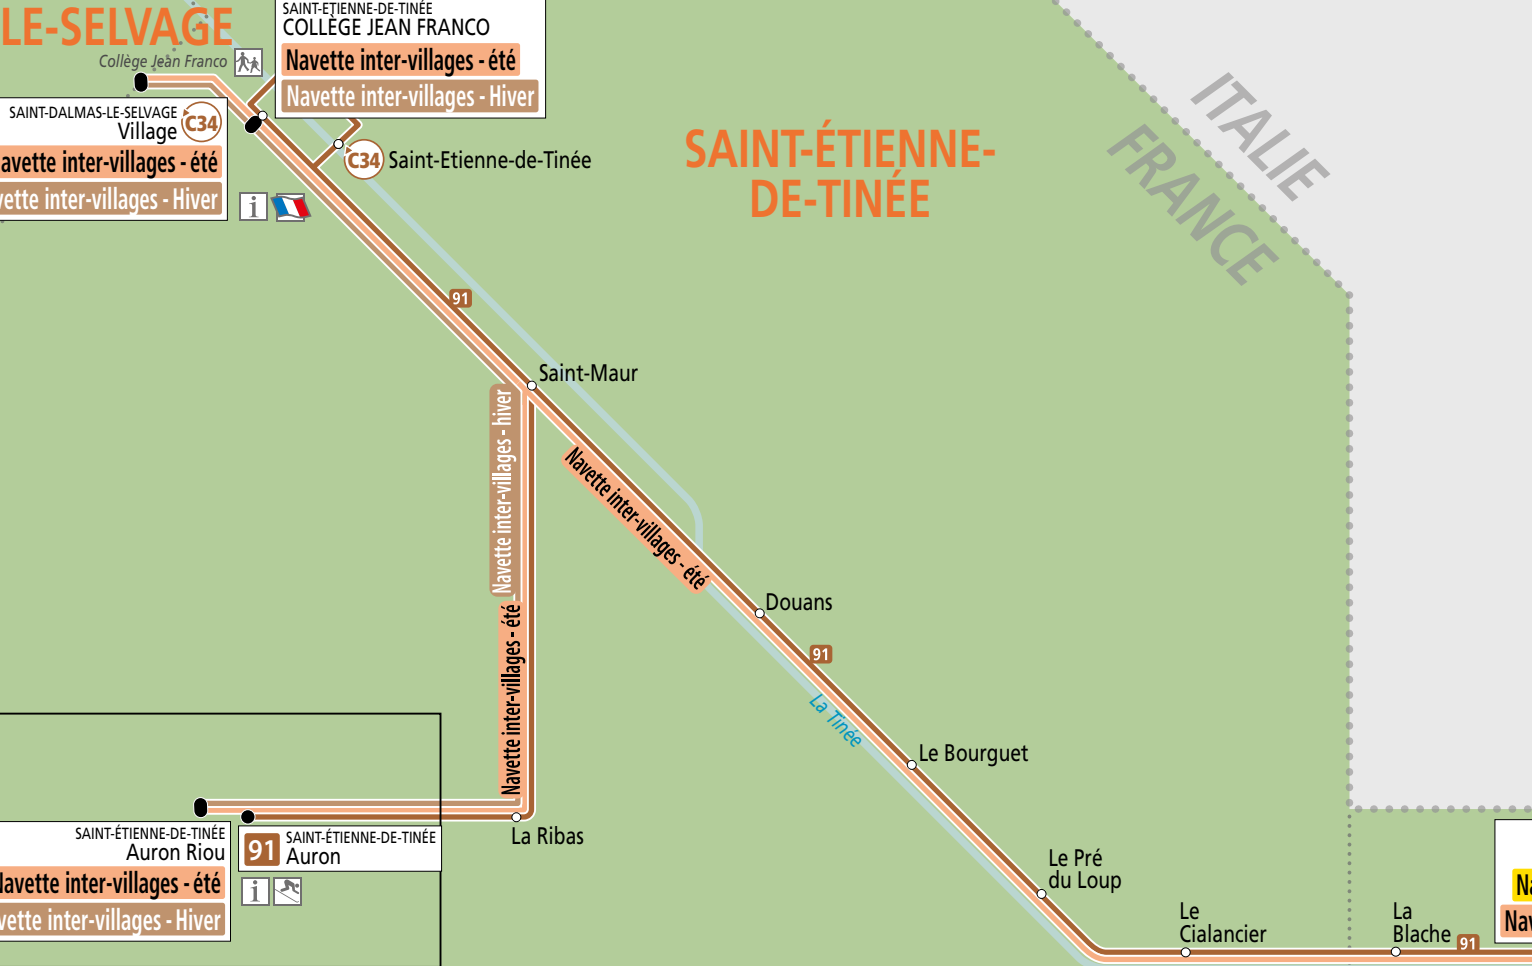

Plan du réseau  
Secteur 4  
Haut Pays

**LIGNES D'AZUR**  
Nice Côte d'Azur en toute liberté

08 1006 1006 Service 0,06 €/min  
\* prix appel

**INDEX DE LIGNE**

**Tram**

- 1 N°1 Hôpital Pasteur Henri Sappia
- 2 N°2 Port Lympia Aéroport Terminal 2 CADAM / Centre Administratif
- 3 N°3 Saint-Isidore Aéroport Terminal 2

**Lignes à Effet Tram**

- 5 N°5 Saint-George Rimiez Les Sources Déloye / Dubouchage
- 6 N°6 Croix de Berra La Madéine
- 7 N°7 Ariane / Général Saramito Port Lympia
- 8 N°8 Les Planas / Sappia Hôpital Pasteur
- 9 N°9 Vieux Habits Routière de l'Arz Cagnes-sur-Mer Le Gué / Polygone Riviera N°1 Parc Phoenix

**Lignes Essentielles**

- 11 N°11 Square Daudet Vallon des Fleurs Brelia Vista
- 12 N°12 Saint-Laurent-Quartier Centre Commercial CAP3000 N°1 Palais des Expositions
- 14 N°14 La Tour Les Chênes Verts N°1 Promenade des Arts
- 15 N°15 Saint-Jacques-Café-Ferret Port de Saint-Jean N°1 Promenade des Arts
- 17 N°17 STAPS / Arboras Ferber
- 19 N°19 Levens Village Centre Commercial CAP3000 N°1 Promenade des Arts
- 20 N°20 Saint-Laurent-Quartier Giono / Les Pugets N°1 Grand Arènes
- 21 N°21 Cagnes-sur-Mer Le Gué / Polygone Riviera N°1 Grand Arènes
- 22 N°22 Cagnes Pagnol N°1 CADAM / Centre Administratif